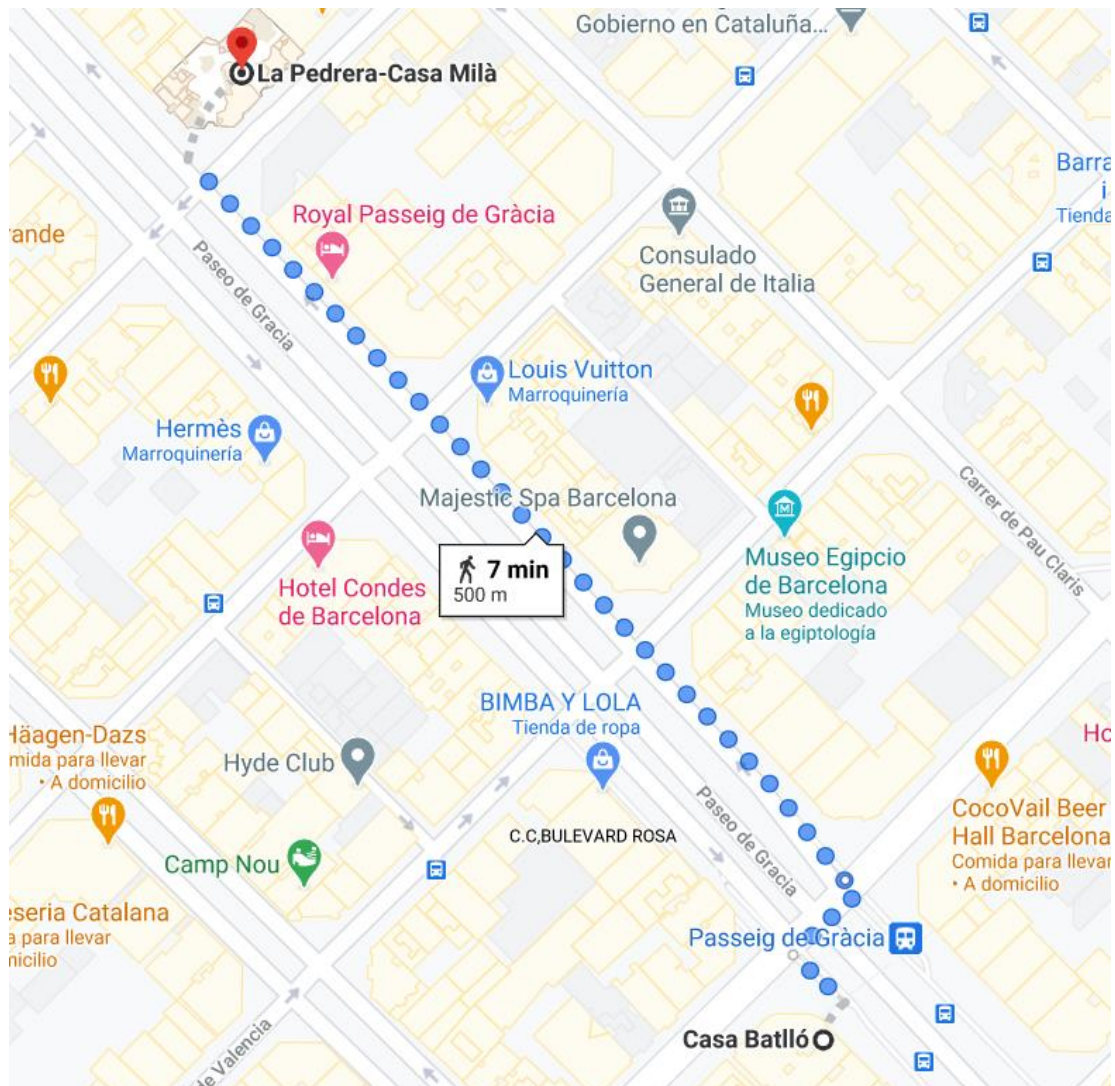

Barcelona Walking Tour

Tour overview: <https://goo.gl/maps/yNsux6NChF3K6JgX6>

Step 1: From Palau Güell to Catedral de Barcelona

<https://goo.gl/maps/YPKr5x9rGmwg9X4JA>

Step 2: From Cathedral de Barcelona to Palau de la Música

<https://goo.gl/maps/Q5aMXQopzgW8eLbc7>

Step 3: From Palau de la Música to Casa Batlló

<https://goo.gl/maps/K7hLNJZEh8CFt5Dq7>

Step 4: From Casa Batlló to Casa Milà (La Pedrera)

<https://goo.gl/maps/yeKdv3kn2PnvAMis8>

Step 5: From Casa Milà (La Pedrera) to Casa de les Punxes

<https://goo.gl/maps/J3us62rXZHMJBT7V6>

Step 6: From Casa de les Punxes to Sagrada Família

<https://goo.gl/maps/16ixiw8Ro4AZnwav5>