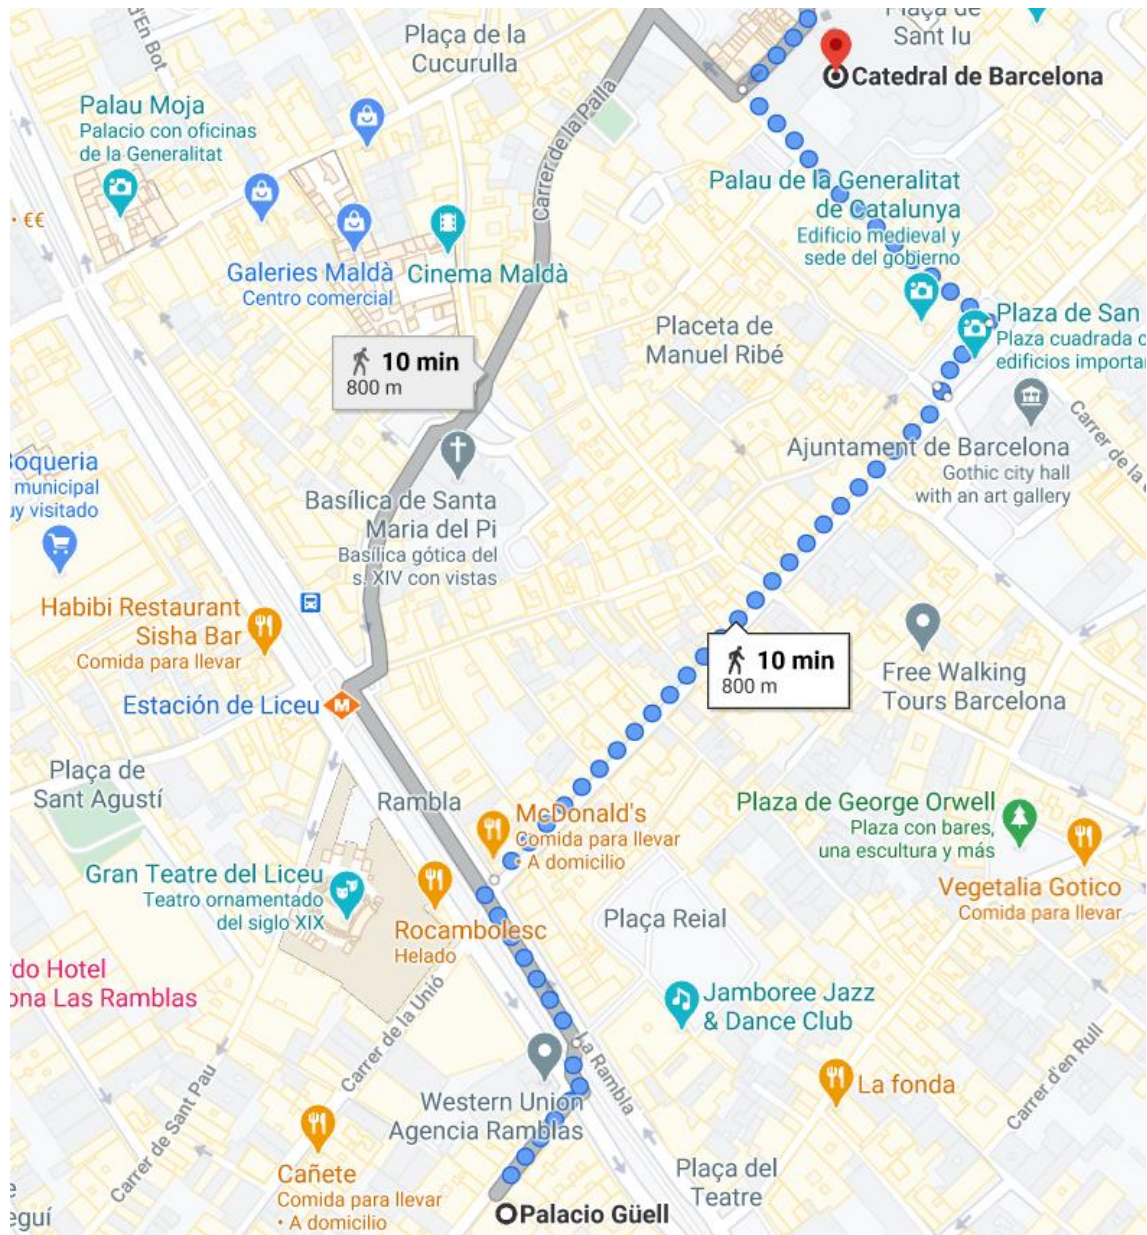

Barcelona Walking Tour

Tour overview: <https://goo.gl/maps/yNsux6NChF3K6JgX6>

Step 1: From Palau Güell to Catedral de Barcelona

<https://goo.gl/maps/YPKr5x9rGmwg9X4JA>

Step 2: From Cathedral de Barcelona to Palau de la Música

<https://goo.gl/maps/Q5aMXQopzgW8eLbc7>

Step 3: From Palau de la Música to Casa Batlló

<https://goo.gl/maps/K7hLNJZEh8CFt5Dq7>

Step 4: From Casa Batlló to Casa Milà (La Pedrera)

<https://goo.gl/maps/yeKdv3kn2PnvAMis8>

Step 5: From Casa Milà (La Pedrera) to Casa de les Punxes

<https://goo.gl/maps/J3us62rXZHMJBT7V6>

Step 6: From Casa de les Punxes to Sagrada Família

<https://goo.gl/maps/16ixiw8Ro4AZnwav5>