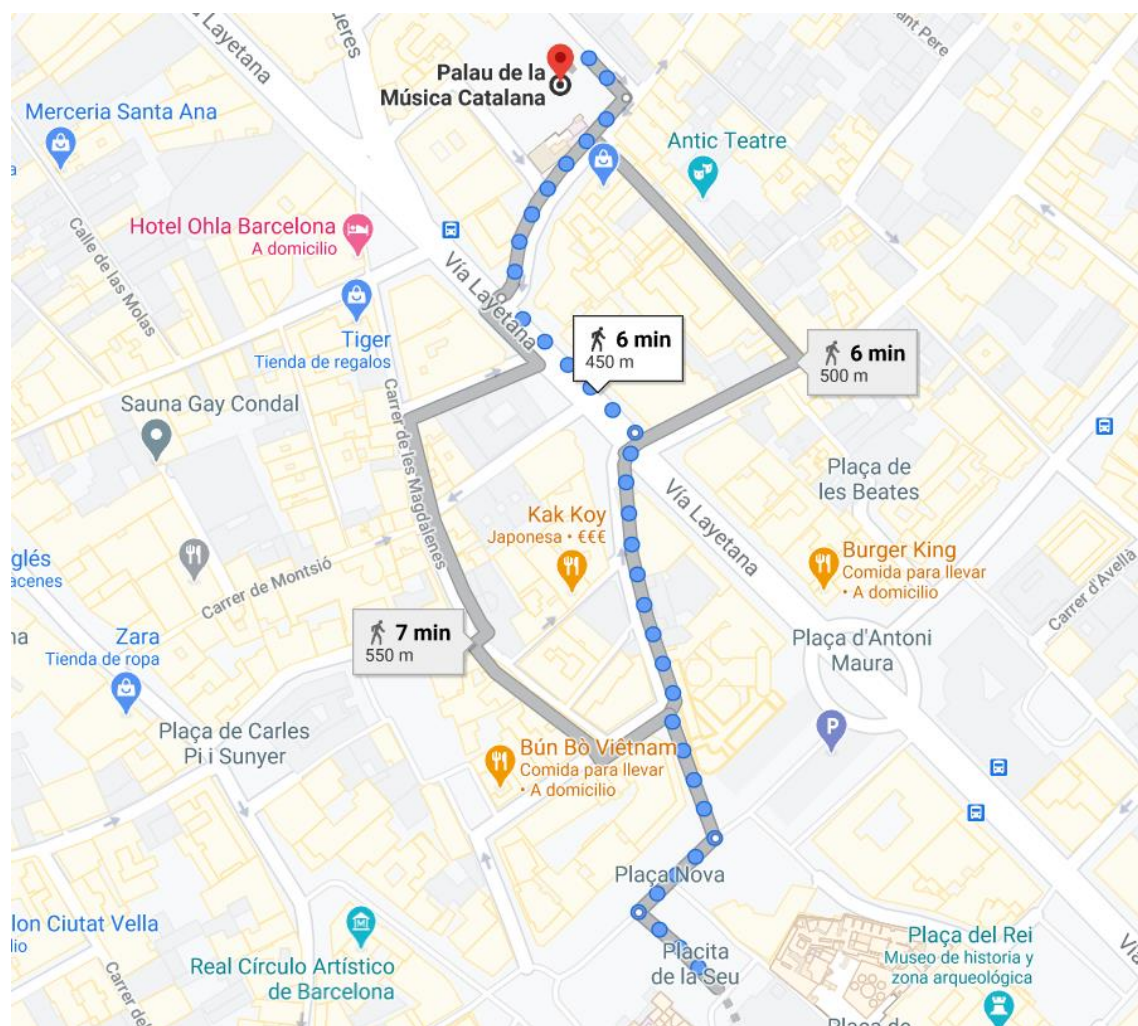

Barcelona Walking Tour

Tour overview: <https://goo.gl/maps/yNsux6NChF3K6JgX6>

Step 1: From Palau Güell to Catedral de Barcelona

<https://goo.gl/maps/YPKr5x9rGmwg9X4JA>

Step 2: From Cathedral de Barcelona to Palau de la Música

<https://goo.gl/maps/Q5aMXQopzgW8eLbc7>

Step 3: From Palau de la Música to Casa Batlló

<https://goo.gl/maps/K7hLNJZEh8CFt5Dq7>

Step 4: From Casa Batlló to Casa Milà (La Pedrera)

<https://goo.gl/maps/yeKdv3kn2PnvAMis8>

Step 5: From Casa Milà (La Pedrera) to Casa de les Punxes

<https://goo.gl/maps/J3us62rXZHMJBT7V6>

Step 6: From Casa de les Punxes to Sagrada Família

<https://goo.gl/maps/16ixiw8Ro4AZnwav5>