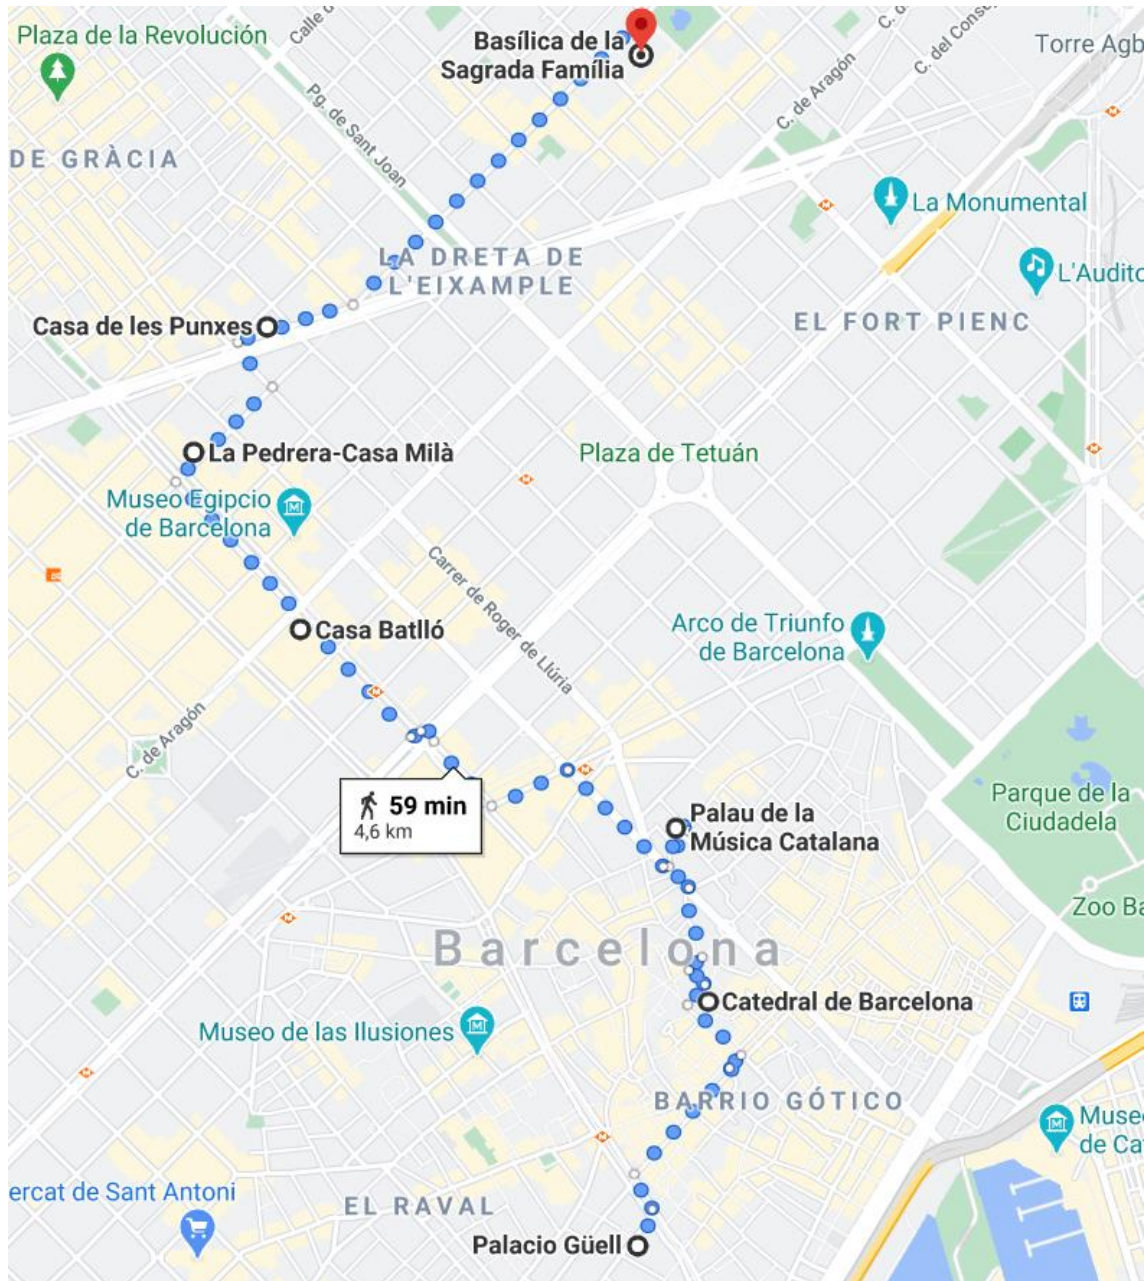

Barcelona Walking Tour

Tour overview: <https://goo.gl/maps/yNsux6NChF3K6JgX6>

Step 1: From Palau Güell to Catedral de Barcelona

<https://goo.gl/maps/YPKr5x9rGmwg9X4JA>

Step 2: From Cathedral de Barcelona to Palau de la Música

<https://goo.gl/maps/Q5aMXQopzgW8eLbc7>

Step 3: From Palau de la Música to Casa Batlló

<https://goo.gl/maps/K7hLNJZEh8CFt5Dq7>

Step 4: From Casa Batlló to Casa Milà (La Pedrera)

<https://goo.gl/maps/yeKdv3kn2PnvAMis8>

Step 5: From Casa Milà (La Pedrera) to Casa de les Punxes

<https://goo.gl/maps/J3us62rXZHMJBT7V6>

Step 6: From Casa de les Punxes to Sagrada Família

<https://goo.gl/maps/16ixiw8Ro4AZnwav5>