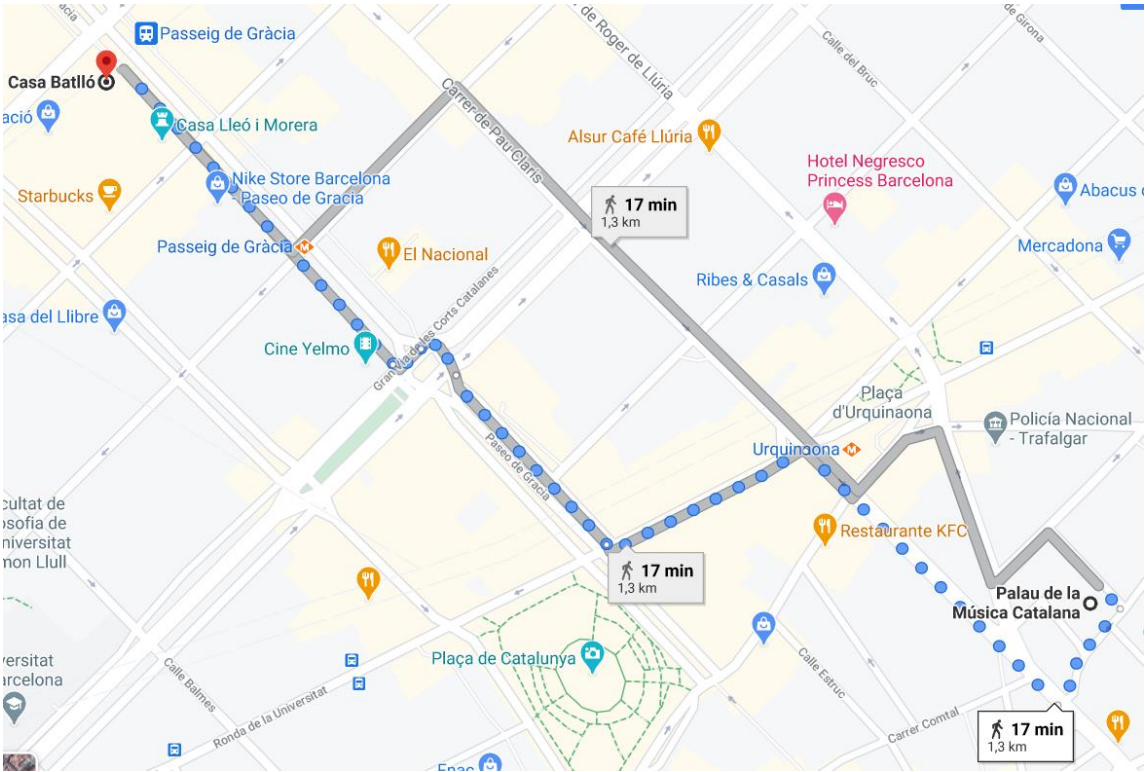

Barcelona Walking Tour

Tour overview: <https://goo.gl/maps/yNsux6NChF3K6JgX6>

Step 1: From Palau Güell to Catedral de Barcelona

<https://goo.gl/maps/YPKr5x9rGmwg9X4JA>

Step 2: From Cathedral de Barcelona to Palau de la Música

<https://goo.gl/maps/Q5aMXQopzgW8eLbc7>

Step 3: From Palau de la Música to Casa Batlló

<https://goo.gl/maps/K7hLNJZEh8CFt5Dq7>

Step 4: From Casa Batlló to Casa Milà (La Pedrera)

<https://goo.gl/maps/yeKdv3kn2PnvAMis8>

Step 5: From Casa Milà (La Pedrera) to Casa de les Punxes

<https://goo.gl/maps/J3us62rXZHMJBT7V6>

Step 6: From Casa de les Punxes to Sagrada Família

<https://goo.gl/maps/16ixiw8Ro4AZnwav5>