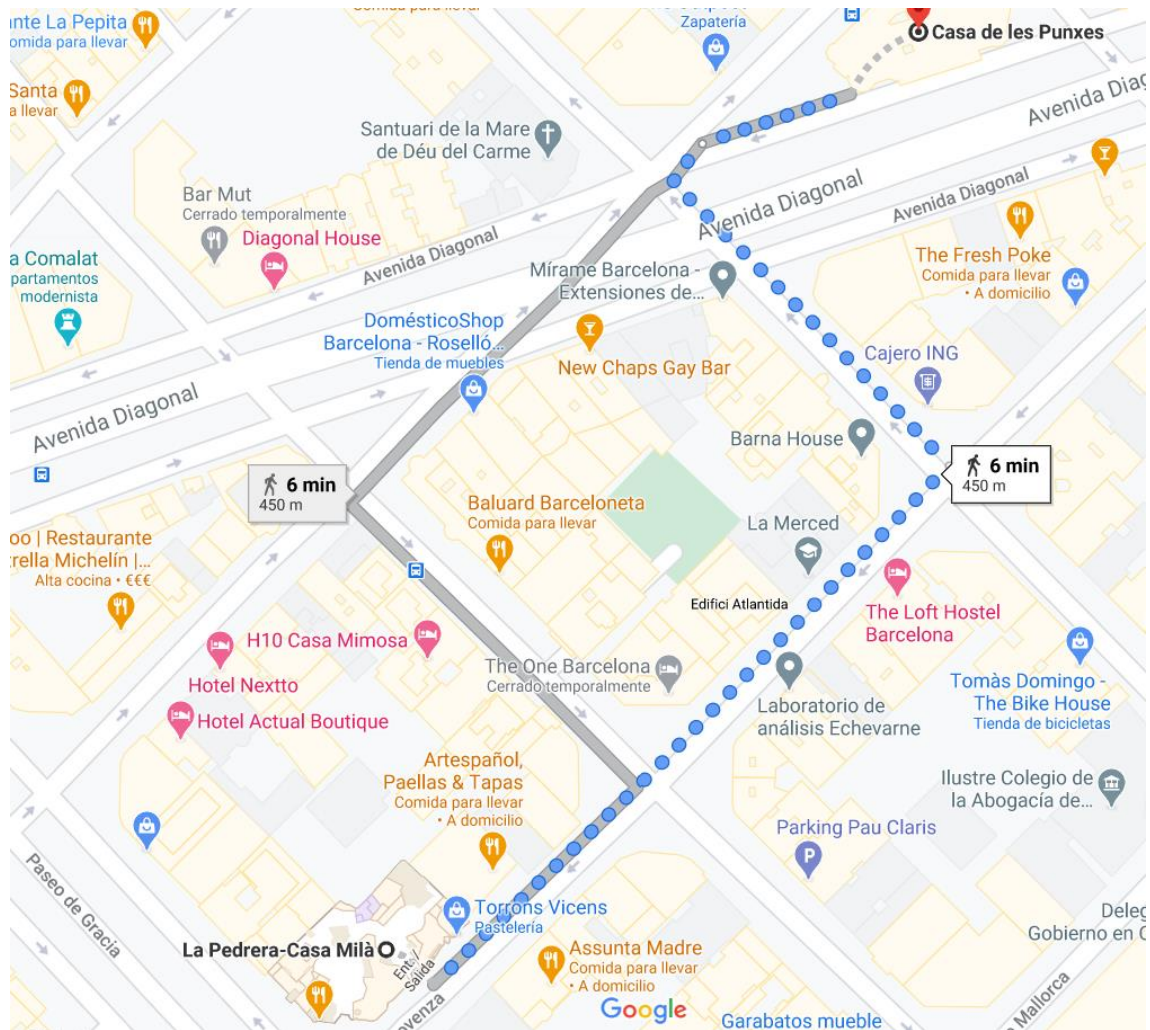

Barcelona Walking Tour

Tour overview: <https://goo.gl/maps/yNsux6NChF3K6JgX6>

Step 1: From Palau Güell to Catedral de Barcelona

<https://goo.gl/maps/YPKr5x9rGmwg9X4JA>

Step 2: From Cathedral de Barcelona to Palau de la Música

<https://goo.gl/maps/Q5aMXQopzgW8eLbc7>

Step 3: From Palau de la Música to Casa Batlló

<https://goo.gl/maps/K7hLNJZEh8CFt5Dq7>

Step 4: From Casa Batlló to Casa Milà (La Pedrera)

<https://goo.gl/maps/yeKdv3kn2PnvAMis8>

Step 5: From Casa Milà (La Pedrera) to Casa de les Punxes

<https://goo.gl/maps/J3us62rXZHMJBT7V6>

Step 6: From Casa de les Punxes to Sagrada Família

<https://goo.gl/maps/16ixiw8Ro4AZnwav5>